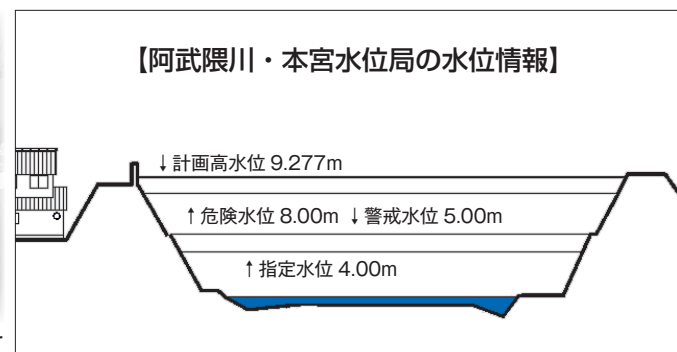

▲阿武隈川の指定水位は4メートルで、それに達すると、水防団(消防団)が待機となります。水位が5メートルで水防団本部が設置され、6.3メートルで避難判断水位となります。

日ごろから災害に備えを

日ごろから災害時の行動や、避難先について、家族で話し合うなど災害の備えを心がけ、災害に対応することが大切です。風水害などに備えるために、新聞、テレビなどで気象情報に注意し、いざという時に備えましょう。

土砂災害にも注意が必要

長雨などにより地盤がゆるむと、土砂災害の危険が高まります。

自宅裏山や法面がある場合は、注意が必要です。異常を感じたら、迷わず避難することが大切です。