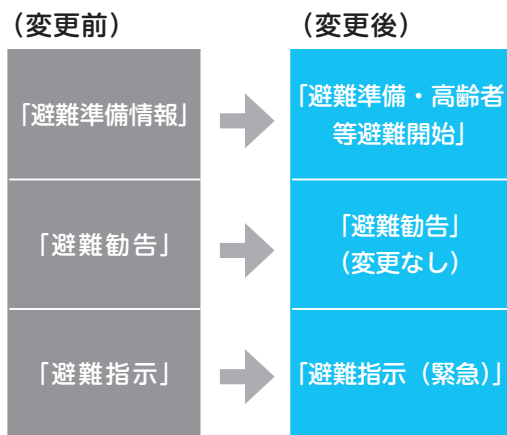

避難名称の変更について

平成28年台風第10号災害において、高齢者施設が避難準備情報の意味するところが伝わっていなかったため、適切な避難行動がとれず、大きな人的・物的被害が発生したことから、わかりやすいように避難勧告・指示の名称が変更されました。いざという時に適切な避難行動をとれるように、日頃から災害に備えた準備を行うことが大切です。

問 防災対策課 消防防災係

☎ 24・5365

東日本大震災に係る被災者生活再建支援制度の申請期間の再延長

東日本大震災に係る生活再建のための基礎支援金が、解体着工に日時を要し、申請期限内に解体完了することが困難な世帯があるなどの理由から、平成30年4

月10日まで延長されました。

対 ①住宅が全壊した世帯

②住宅が半壊、または住宅の敷地に被害が生じ、その住宅をやむを得ず解体した世帯

③住宅が半壊し、大規模な補修を行わなければ居住することが困難な世帯(大規模半壊世帯)

申 申請される場合や詳細は担当課までご連絡ください。