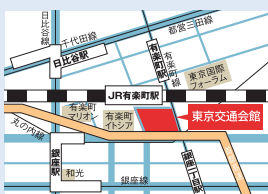

- 青森県 三戸町
- 岩手県 滝沢市
- 福島県 猪苗代町
- 岩手県 栗石町
- 宮城県 東松島市
- 宮城県 石巻市
- 福島県 石川町
- 宮城県 七ヶ宿町
- 宮城県 南三陸町
- 福島県 広野町

第3回：14:30～15:00

- 福島県 喜多方市
- 青森県 弘前市
- 福島県 大熊町
- 宮城県 色麻町
- 山形県 白鷹町
- 山形県 川西町
- 青森県 つがる市
- 岩手県 一関市
- 秋田県 大館市
- 山形県 鶴岡市
- 青森県 上十三・十和田湖広域定住自立圏

会場には七夕飾りと短冊をご用意！

移住成功など自由にお願いごとを書いて
短冊を飾ろう！

短冊は後日宮城県の「鳥屋神社」にて
諸願成就のご祈禱をいただきます

キッズスペースあり！

託児スタッフ常駐。
お子様連れでの
参加も安心！

会場 東京交通会館12F
東京都千代田区有楽町2-10-1

認定NPO法人ふるさと回帰支援センター
TEL：03-6273-4401 E-mail：ginza@furusatokaiki.net
東京都千代田区有楽町2-10-1 東京交通会館8階